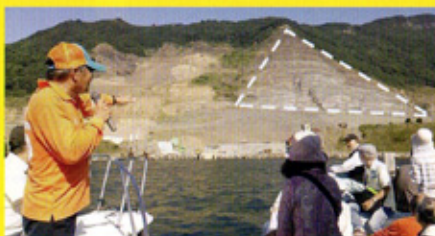

# 採石場のある地域はすでに**環境**や**景観**の**破壊**が進行しています

BSジャパン  
「空から日本を見てみよう」小豆島編より  
香川県小豆島灘山地区  
(2016.3.15放映)

西日本各地で繁殖し在来種を  
駆逐する特定外来種**オオキ  
ンケイギク**(2017.5.28 門前)

山口県南門市**黒髪島**

防衛・環境両省との辺野古埋  
立て用土砂採取計画について  
の要請文書に持ち込んだ奄美  
の「**岩ズリ**」。  
「これ、洗浄できますか」の質  
問に、両省とも無言だった。  
辺野古に持ち込まれる土砂へ  
の「外来生物」の混入は防げな  
いことが危惧される。  
(2016.11.1)

長崎県五島列島**花島**  
(採石業者・仲興産業HPより)

熊本県天草諸島**御所浦島**  
三角部分が一億年前の地層、「白亜  
紀の壁」。恐竜や多種多様な化石が  
見つかる天草ジオパークの一部  
(2016.10.2撮影)

香川県小豆島**当浜地区**  
積み上げられた「**岩ズリ**」。斜面の壁は 雨で流れ落  
ちている証し、やがて海に流出する(2016.10.6撮影)

北九州市**門司区**  
新聞社記者提供(2015.5.13撮影)

香川県**小豆島当浜地区**  
砕石を海水で洗浄し運搬船に積み込む(2016.8.27撮影)