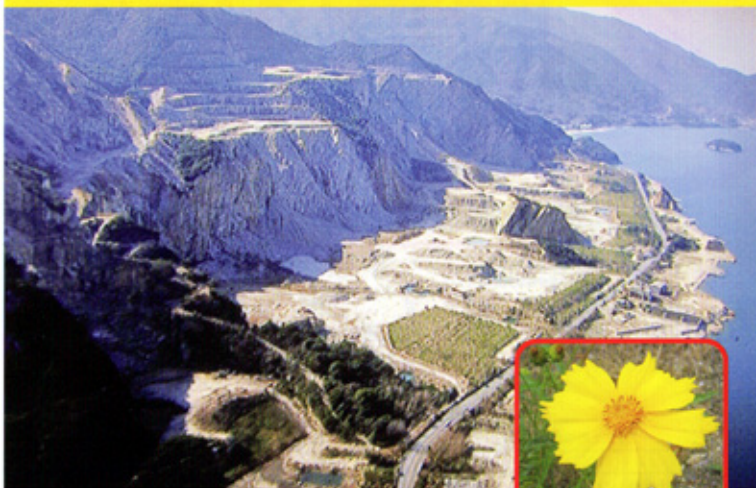

# 採石場のある地域はすでに**環境**や**景観**の**破壊**が進行しています

BSジャパン  
「空から日本を見てみよう」小豆島編より  
香川県小豆島灘山地区  
(2016.3.15放映)

西日本各地で繁殖し在来種を  
駆逐する特定外来種**オオキ  
ンケイギク**(2017.5.28 門前)

山口県南門市**黒髪島**

防衛・環境両省との辺野古埋  
立て用土砂採取計画について  
の要請文書に持ち込んだ奄美  
の「**岩ズリ**」。  
「これ、洗浄できますか」の質  
問に、両省とも無言だった。  
辺野古に持ち込まれる土砂へ  
の「外来生物」の混入は防げな  
いことが危惧される。  
(2016.11.1)

長崎県五島列島**花島**  
(採石業者・仲興産業HPより)

熊本県天草諸島**御所浦島**  
三角部分が一億年前の地層、「白亜  
紀の壁」。恐竜や多種多様な化石が  
見つかる天草ジオパークの一部  
(2016.10.2撮影)

香川県小豆島**当浜地区**  
積み上げられた「**岩ズリ**」。斜面の壁は 雨で流れ落  
ちている証し、やがて海に流出する(2016.10.6撮影)

北九州市**門司区**  
新聞社記者提供(2015.5.13撮影)

香川県**小豆島当浜地区**  
砕石を海水で洗浄し運搬船に積み込む(2016.8.27撮影)